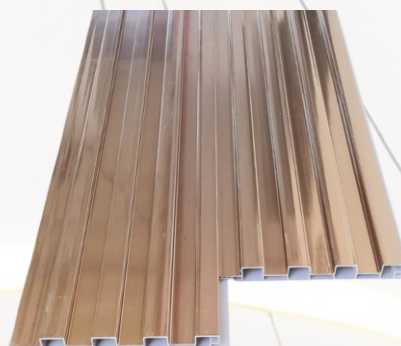

TECA EXTERIOR
0.18X2.95X8MM

AHORA
B/.9.34_{C/U}
B/.16.98
ANTES

GRIS BRILLO - UV
0.25X 5.95 X 8.5MM, 1.49M²

AHORA
B/.6.99M²
B/.9.98
ANTES

LLEGO
OUTLET
A **SANJUE**
HASTA AGOTAR EXISTENCIA EN PRODUCTOS SELECCIONADOS

PERGOLAS PVC

CURVO SAPELLY
0.17 X 2.90MT

AHORA
B/7.80
B/18.98
ANTES

ECO BRONCE PVC
0.17 X 2.90MT

AHORA
B/11.89
B/16.98
ANTES

CURVO MODERN GRAY
0.17 X 2.90MT

AHORA
B/7.80
B/18.98
ANTES

ECO PLATINO PVC
0.17 X 2.90MT