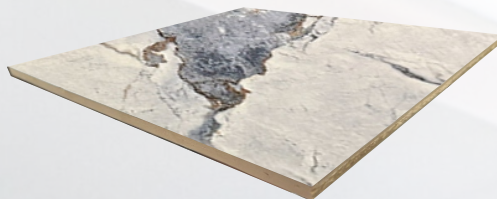

Las láminas de mármol WPC combinan la sofisticación del mármol con sus vetas continuas de cada lamina . Ofrecen una apariencia realista con un alto brillo, ideales para revestir superficies planas y curvas, también se puede realizar doble de cajones y columnas. Son resistentes a impactos, humedad y arañazos, y fáciles de instalar y mantener. Perfectas para una variedad de aplicaciones en interiores, estas láminas elevan la estética de cualquier espacio con su elegancia en sus espacios

AHORA
B/.49.49

~~B/.98.98~~
ANTES

STATUARIO MARBLE
1.22 X 2.80 X 8MM

AHORA
B/.49.49

~~B/.98.98~~
ANTES

BRECCIA
1.22 X 2.80 X 8MM

AHORA
B/.49.49

~~B/.98.98~~
ANTES

SKYBLUE
1.22 X 2.80 X 8MM

FOLLAJE

Nuestros follajes sintéticos para Interior o Exterior de alta calidad imitan perfectamente la apariencia de las plantas naturales, ofreciendo una solución duradera y de bajo mantenimiento, Resistentes a los rayos UV, humedad y viento, son ideales para jardines verticales, paredes verdes, terrazas y eventos. Su fácil instalación y mínima necesidad de cuidado los convierten en la opción perfecta para decorar cualquier espacio con una estética fresca y natural.