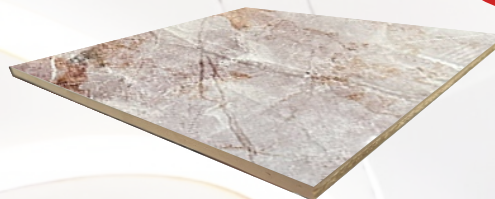

Las láminas de mármol WPC combinan la sofisticación del mármol con sus vetas continuas de cada lamina . Ofrecen una apariencia realista con un alto brillo, ideales para revestir superficies planas y curvas, también se puede realizar doble de cajones y columnas. Son resistentes a impactos, humedad y arañazos, y fáciles de instalar y mantener. Perfectas para una variedad de aplicaciones en interiores, estas láminas elevan la estética de cualquier espacio con su elegancia en sus espacios

AHORA
B/.49.49

~~B/.98.98~~
ANTES

STATUARIO MARBLE
1.22 X 2.80 X 8MM

AHORA
B/.49.49

~~B/.98.98~~
ANTES

BRECCIA
1.22 X 2.80 X 8MM

AHORA
B/.49.49

~~B/.98.98~~
ANTES

SKYBLUE
1.22 X 2.80 X 8MM

FOLLAJE

Nuestros follajes sintéticos para Interior o Exterior de alta calidad imitan perfectamente la apariencia de las plantas naturales, ofreciendo una solución duradera y de bajo mantenimiento, Resistentes a los rayos UV, humedad y viento, son ideales para jardines verticales, paredes verdes, terrazas y eventos. Su fácil instalación y mínima necesidad de cuidado los convierten en la opción perfecta para decorar cualquier espacio con una estética fresca y natural.