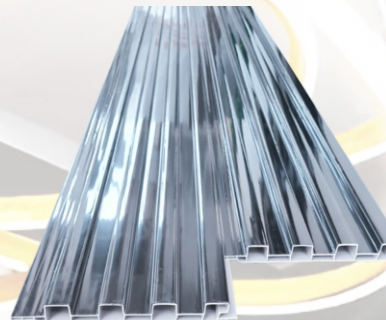

PERGOLAS PVC

CURVO SAPELLY
0.17 X 2.90MT

AHORA
B/7.80
B/18.98
ANTES

ECO BRONCE PVC
0.17 X 2.90MT

AHORA
B/11.89
B/16.98
ANTES

CURVO MODERN GRAY
0.17 X 2.90MT

AHORA
B/7.80
B/18.98
ANTES

ECO PLATINO PVC
0.17 X 2.90MT

AHORA
B/5.09
B/16.98
ANTES

CURVO CEREZO
0.17 X 2.90MT

AHORA
B/5.99
B/18.98
ANTES

PERGOLAS PS

Las pérgolas PS son láminas decorativas para pared, son resistentes al agua y de fácil mantenimiento. ideal para revestir las diferentes áreas de su hogar, como: sala, comedor, cocina, cuarto, etc. Se puede combinar con diferentes muebles y área de entretenimiento.