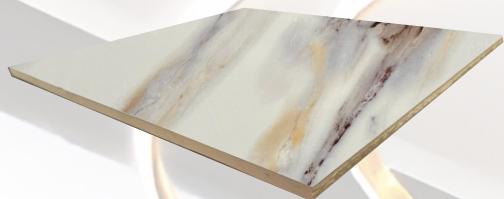

ITALIAN FIELDSTONE
60CM X 1.20CM

AHORA
B/.11.04
B/.16.98
ANTES

STONEBRICK
28CM X 54CM

AHORA
B/.3.89
B/.5.98
ANTES

MÁRMOL PVC PREMIUM

Las láminas de mármol PVC Premium ofrecen una apariencia realista de mármol con la durabilidad del PVC, también vienen con vetas marmoleadas continuas. Son ligeras y fáciles de instalar, ideales para paredes como sala de entretenimiento, comedor, diseño en habitaciones, también son Resistentes a arañazos y humedad, libre de pintura no requieren mantenimiento y económicas al comparación con el mármol real.

Las láminas de mármol WPC combinan la sofisticación del mármol con sus vetas continuas de cada lamina . Ofrecen una apariencia realista con un alto brillo, ideales para revestir superficies planas y curvas, también se puede realizar doble de cajones y columnas. Son resistentes a impactos, humedad y arañazos, y fáciles de instalar y mantener. Perfectas para una variedad de aplicaciones en interiores, estas láminas elevan la estética de cualquier espacio con su elegancia en sus espacios

WPC BLANCO LISO
1.22 X 2.80 X 8MM

AHORA
B/.49.49
~~B/.98.98~~
ANTES

WPC ESPEJO
1.22 X 2.80 X 8MM

AHORA
B/.49.49
~~B/.98.98~~
ANTES

CALACATTA GOLD
1.22 X 2.80 X 8MM

AHORA
B/.49.49
~~B/.98.98~~
ANTES

MÁRMOL FIBRA BAMBÚ

AHORA
B/.49.49

~~B/.98.98~~
ANTES

STATUARIO MARBLE
1.22 X 2.80 X 8MM

AHORA
B/.49.49

~~B/.98.98~~
ANTES

BRECCIA
1.22 X 2.80 X 8MM

AHORA
B/.49.49

~~B/.98.98~~
ANTES